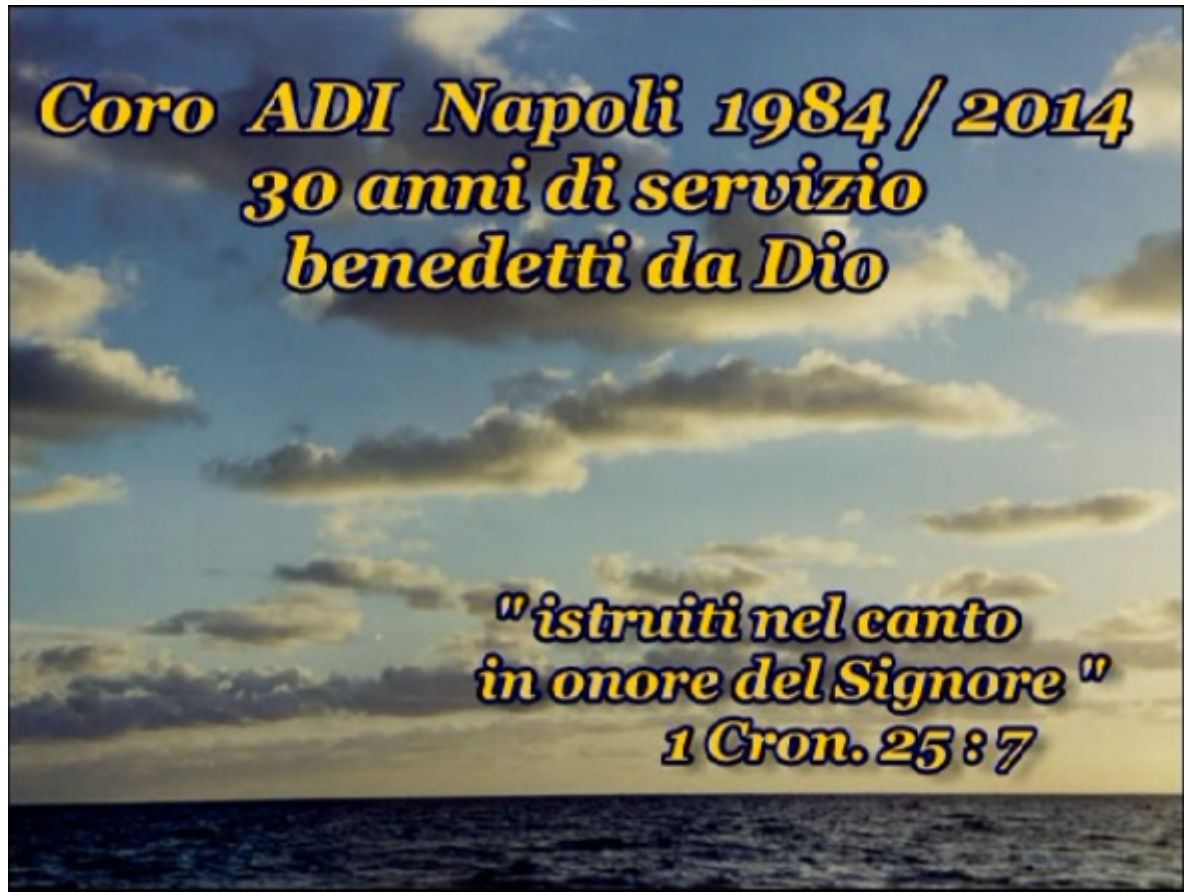

Assemblee di Dio in Italia
Chiesa Cristiana Evangelica Napoli
via fra Gregorio Carafa, 13

TUTTO E' POSSIBILE A CHI CREDE!

[30 anni di attività del Coro ADI Napoli](#)

[Video](#)

-

[Fotogallery](#)